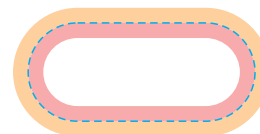

camera blocker - bezklejowa osłona na kamerkę

spady

bezpieczny margines

format produktu

20x15mm
blocker duży

13x10mm
blocker duży

13mm
blocker okrągły

kartonik ekspozycyjny - wersja A
85x55mm
zaokrąglone narożniki

kartonik ekspozycyjny - wersja B
85x55mm

camera cover - osłona na kamerkę

spady

bezpieczny margines

format produktu

30x13mm
grubość 1,2mm
cover prostokątny

30x13mm
grubość 1,2mm
cover zaokrąglony

kartonik ekspozycyjny - wersja A
85x55mm
zaokrąglone narożniki